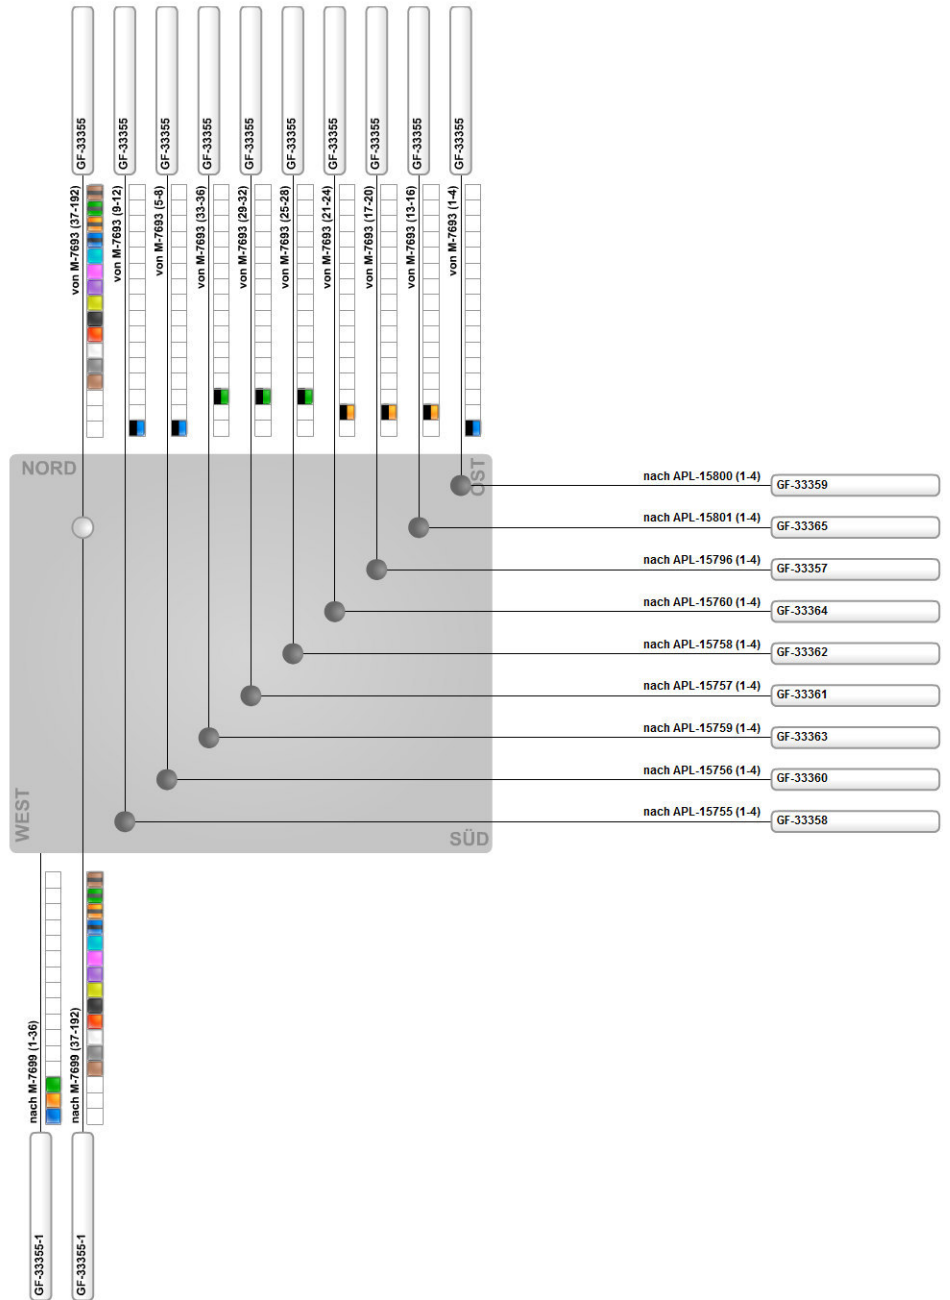

Übersicht - Muffe: M-7697

Gedruckt von NIS2_boeckelmann.alex am 21.12.2016 um 00:07:02

Seite 1 von 1

Kabel Kapazitätsauslastung

Junction Box

Übersicht - Muffe: M-7698

Gedruckt von NIS2_boeckelmann.alex am 21.12.2016 um 13:51:16

Seite 1 von 1

Kabel Kapazitätsauslastung

Junction Box

Übersicht - Muffe: M-7699

Gedruckt von NIS2_boeckelmann.alex am 21.12.2016 um 13:54:59

Seite 1 von 1

Kabel Kapazitätsauslastung

Junction Box