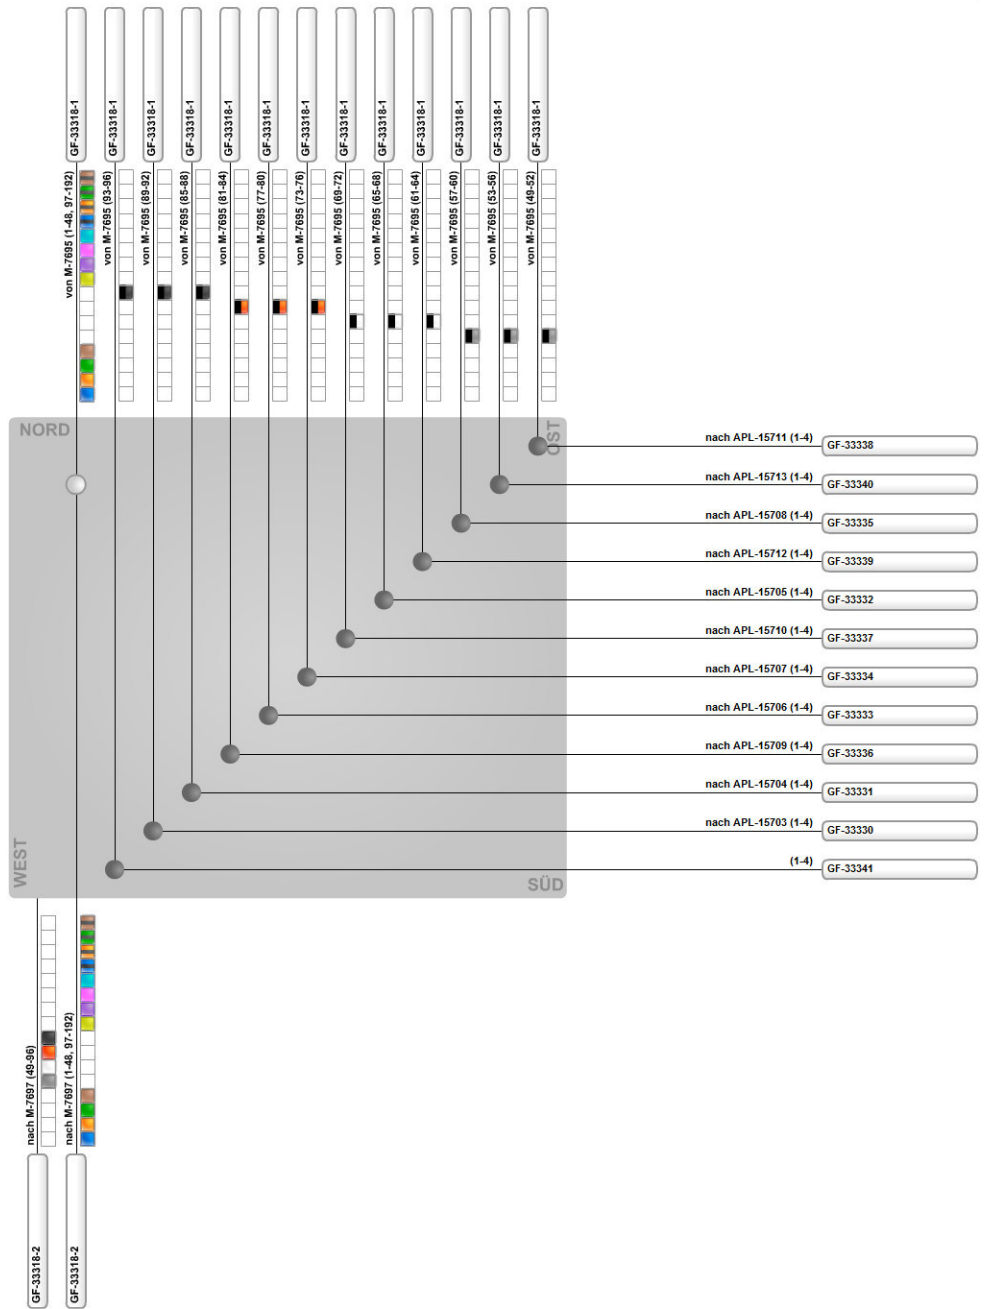

Seite 1 von 1

Kabel Kapazitätsauslastung

Junction Box

Übersicht - Muffe: M-7696

Gedruckt von NIS2_boeckelmann.alex am 21.12.2016 um 00:03:34

Seite 1 von 1

Kabel Kapazitätsauslastung

Junction Box