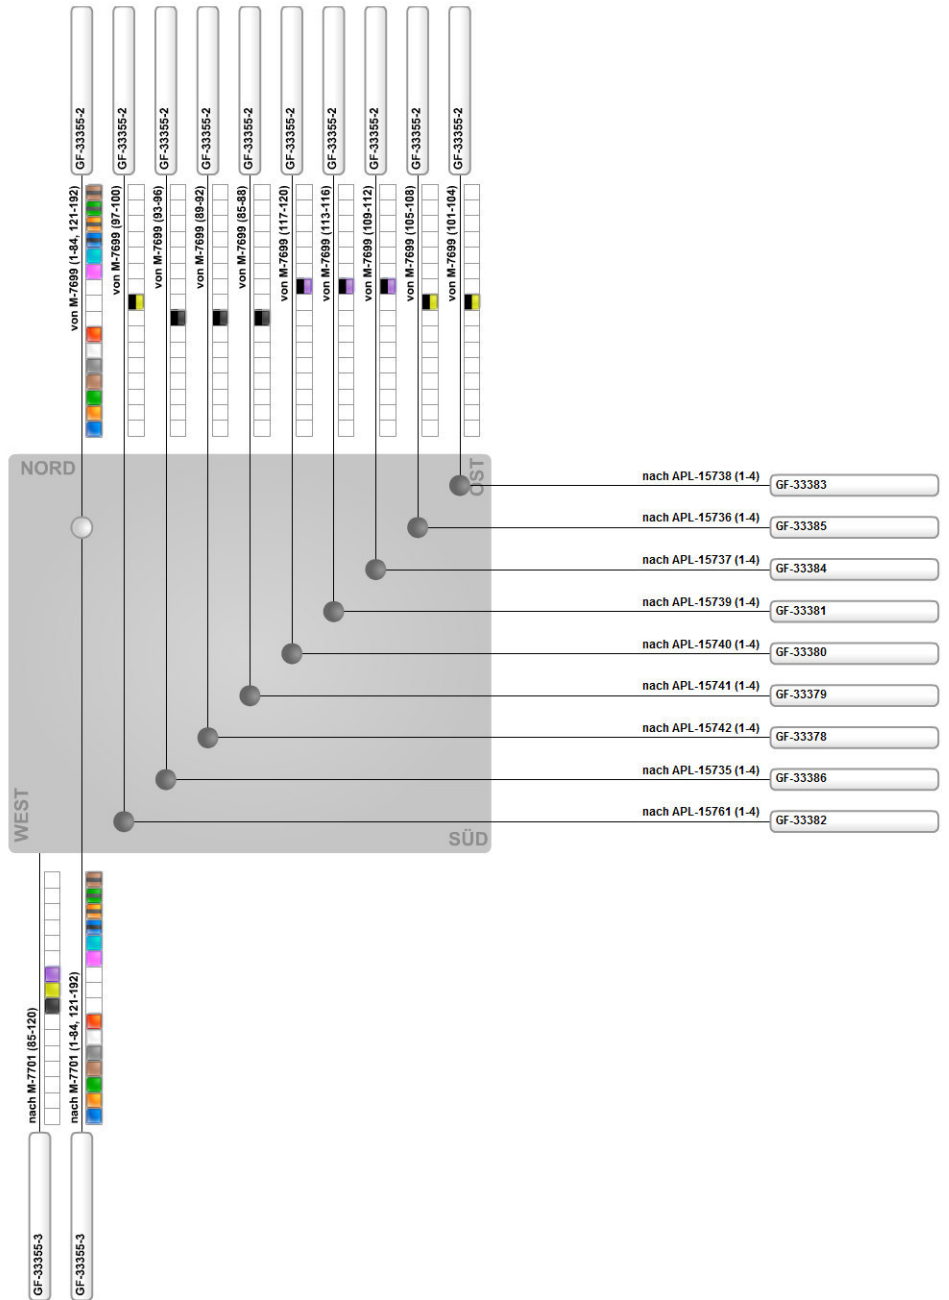

Junction Box

Übersicht - Muffe: M-7700

Gedruckt von NIS2_boeckelmann.alex am 21.12.2016 um 13:57:55

Seite 1 von 1

Kabel Kapazitätsauslastung