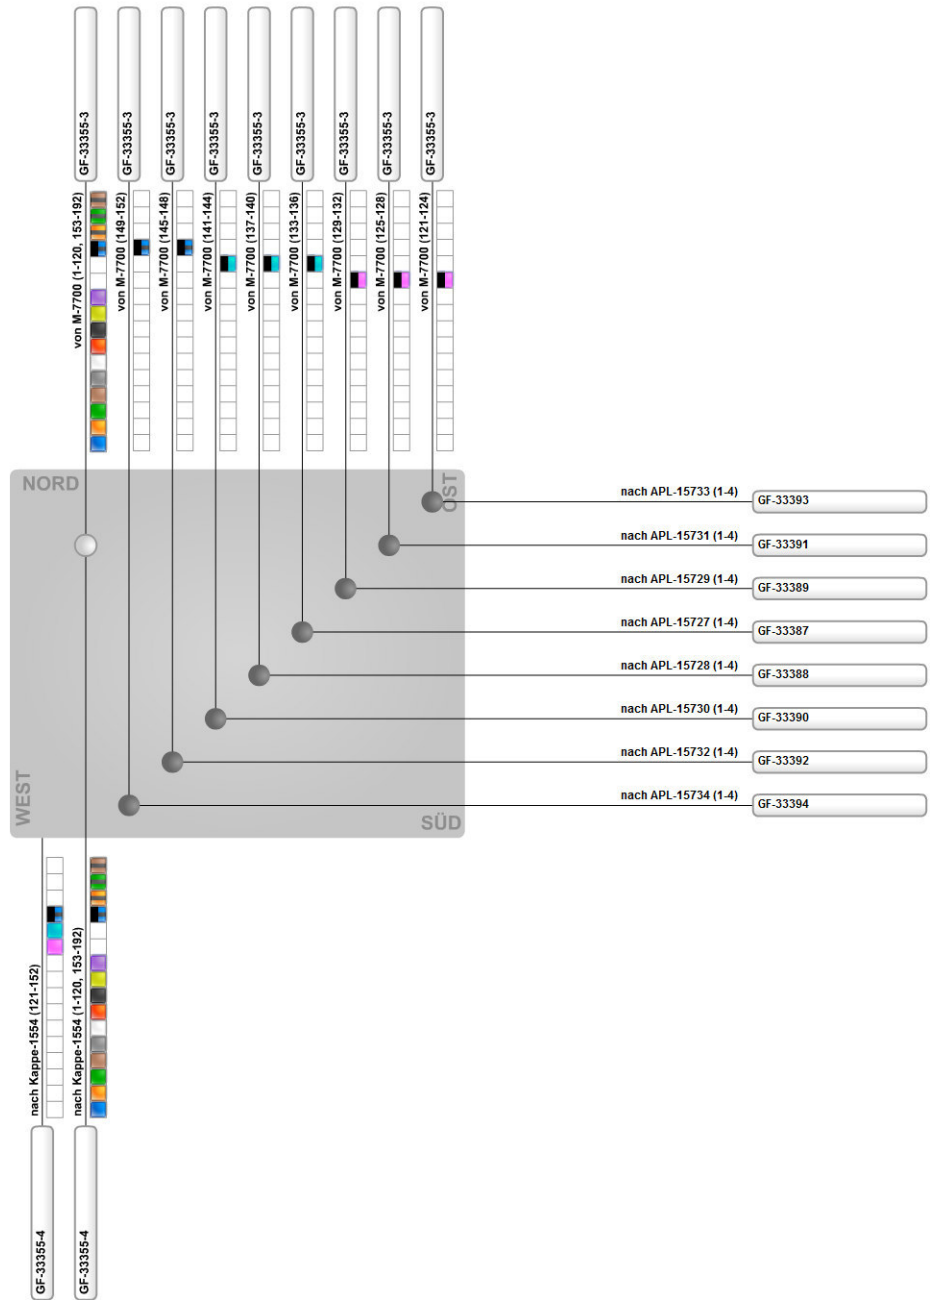

Seite 1 von 1

Kabel Kapazitätsauslastung

Junction Box

Übersicht - Muffe: M-7701

Gedruckt von NIS2_boeckelmann.alex am 21.12.2016 um 14:00:56

Seite 1 von 1

Kabel Kapazitätsauslastung

Junction Box