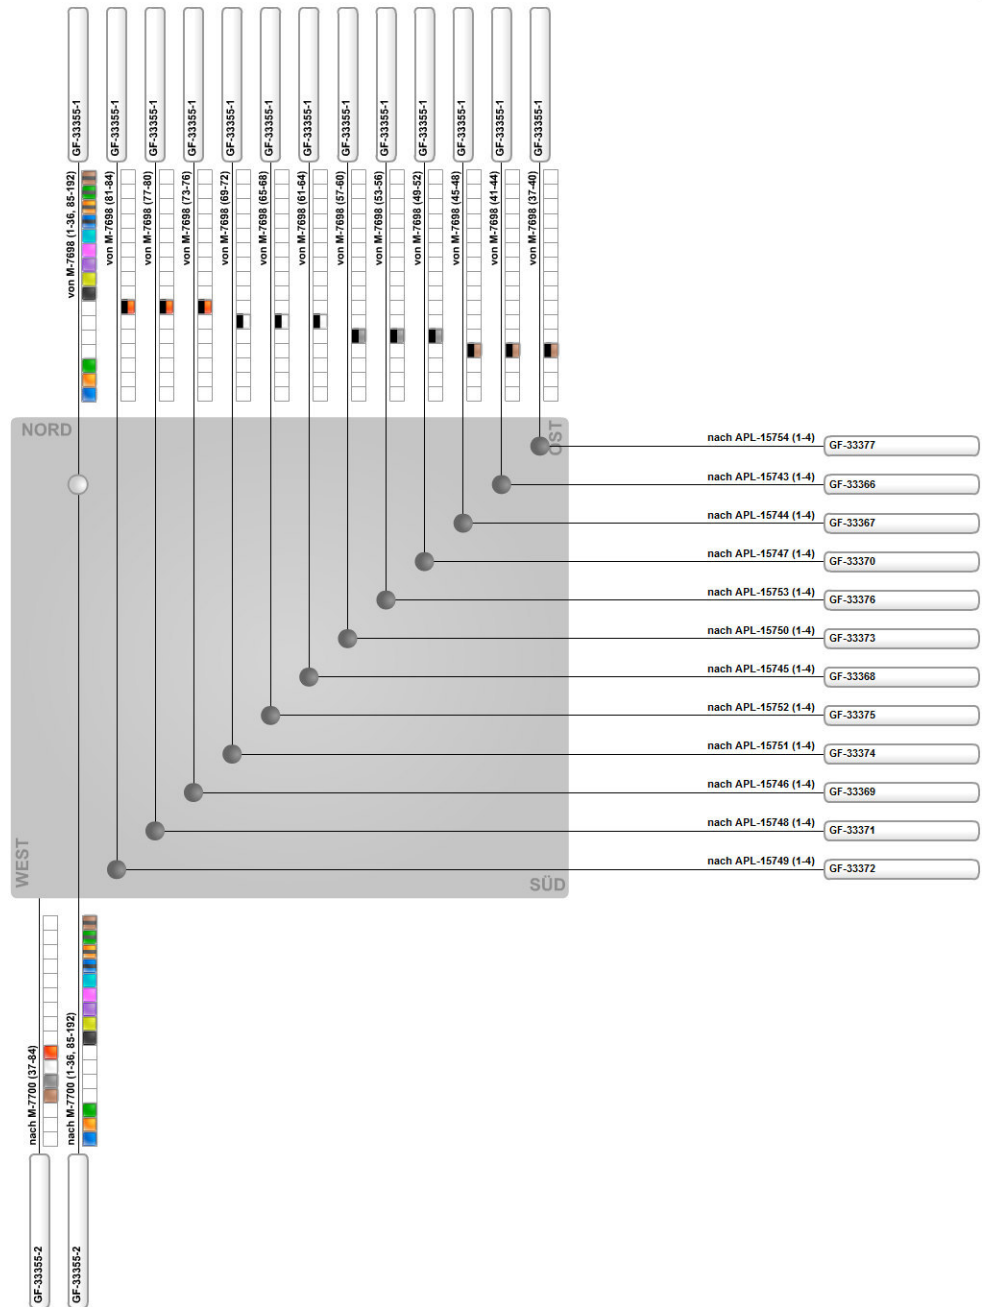

Seite 1 von 1

Kabel Kapazitätsauslastung

Junction Box

Übersicht - Muffe: M-7699

Gedruckt von NIS2_boeckelmann.alex am 21.12.2016 um 13:54:59

Seite 1 von 1

Kabel Kapazitätsauslastung

Junction Box