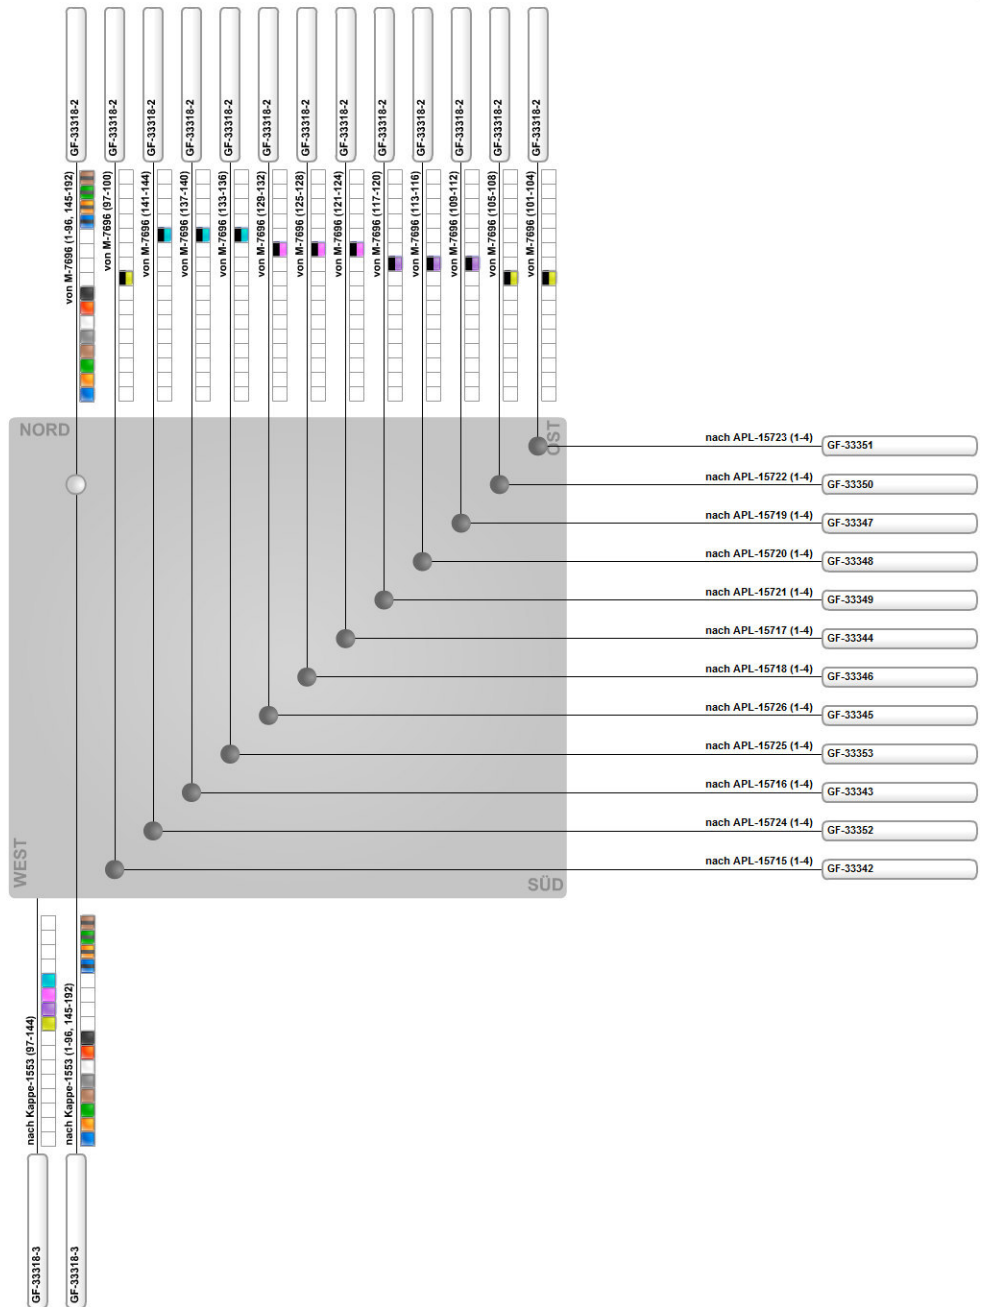

Junction Box

Übersicht - Muffe: M-7697

Gedruckt von NIS2_boeckelmann.alex am 21.12.2016 um 00:07:02

Seite 1 von 1

Kabel Kapazitätsauslastung