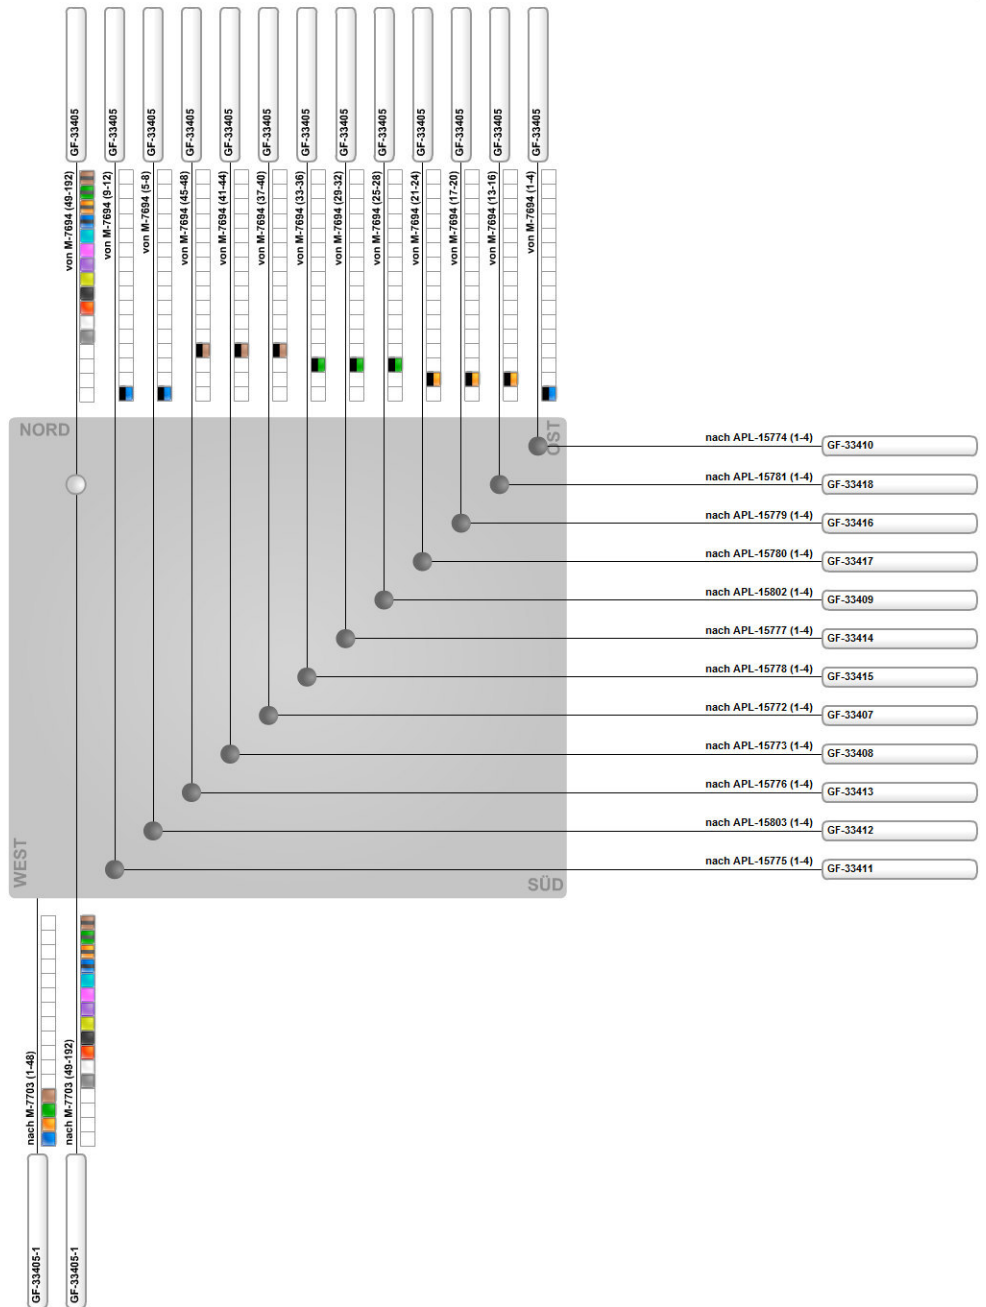

Junction Box

Übersicht - Muffe: M-7702

Gedruckt von NIS2_boeckelmann.alex am 21.12.2016 um 14:30:09

Seite 1 von 1

Kabel Kapazitätsauslastung