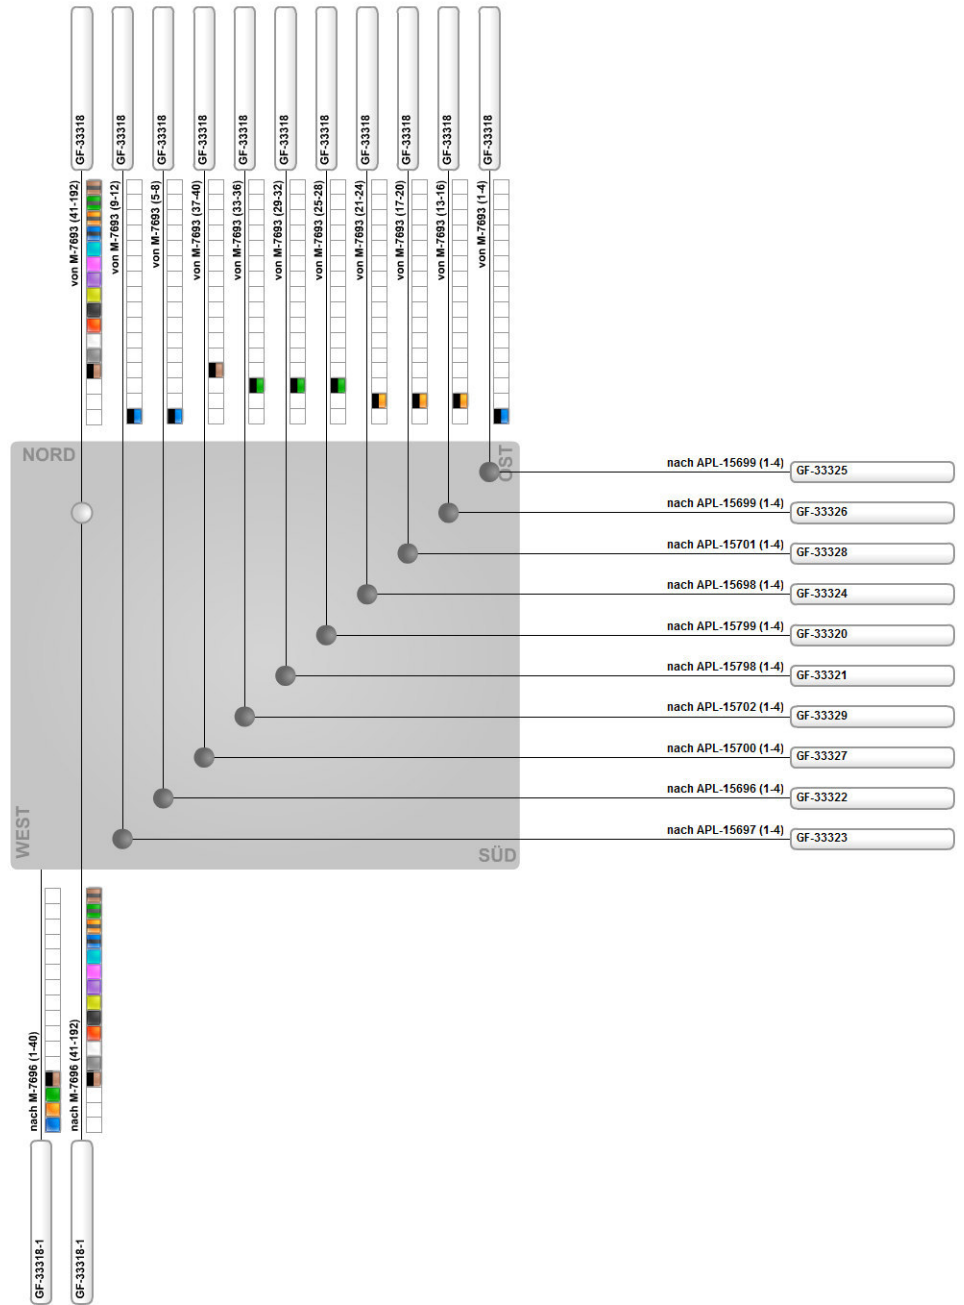

Übersicht - Muffe: M-7693

Gedruckt von NIS2_boeckelmann.alex am 21.12.2016 um 12:15:50

Seite 1 von 1

Kabel Kapazitätsauslastung

Junction Box

Übersicht - Muffe: M-7695

Gedruckt von NIS2_boeckelmann.alex am 21.12.2016 um 00:02:36

Seite 1 von 1

Kabel Kapazitätsauslastung

Junction Box

Übersicht - Muffe: M-7696

Gedruckt von NIS2_boeckelmann.alex am 21.12.2016 um 00:03:34

Seite 1 von 1

Kabel Kapazitätsauslastung

Junction Box