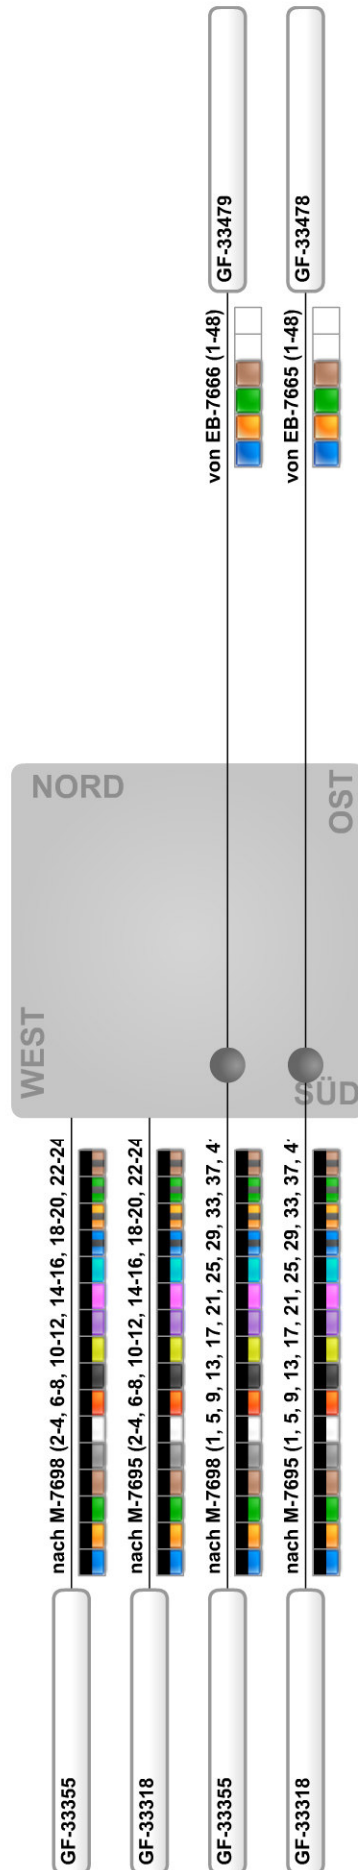

Übersicht - Muffe: M-7693

Gedruckt von NIS2_boeckelmann.alex am 21.12.2016 um 12:15:50

Seite 1 von 1

Kabel Kapazitätsauslastung

Junction Box

Übersicht - Muffe: M-7695

Gedruckt von NIS2_boeckelmann.alex am 21.12.2016 um 00:02:36

Seite 1 von 1

Kabel Kapazitätsauslastung

Junction Box

Übersicht - Muffe: M-7696

Gedruckt von NIS2_boeckelmann.alex am 21.12.2016 um 00:03:34

Seite 1 von 1

Kabel Kapazitätsauslastung

Junction Box