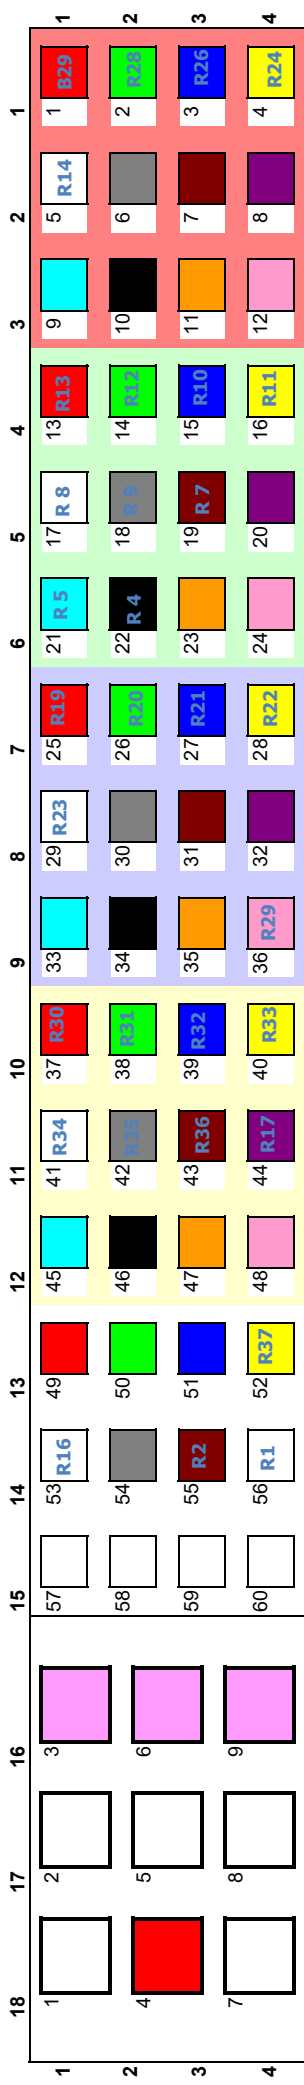

Gf-NVt-Bestückungsplan

38327/4

V1065

Anschrift:

Am Rodelberg 4
18510 Wittenhagen Abtshagen

min. Gf-HK Faser Anbindung

12

Gauß-Krüger-Koordinaten

HW: **6006516**
RW: **4566562**

Bodenplatte

Standard-Glasfaser-Außenkabel / Luftkabel

FC	Gf-Kabel	Fasern	Muffe	Hausnummer	Zusatz
1					
2					

SNR12 für Hk-Anbindung des NVt

4	4R/13	13	-	18	20	Hauptstraße	60
5							
7							
8							

Kollokation

3	Kollokation
6	Kollokation
9	Kollokation