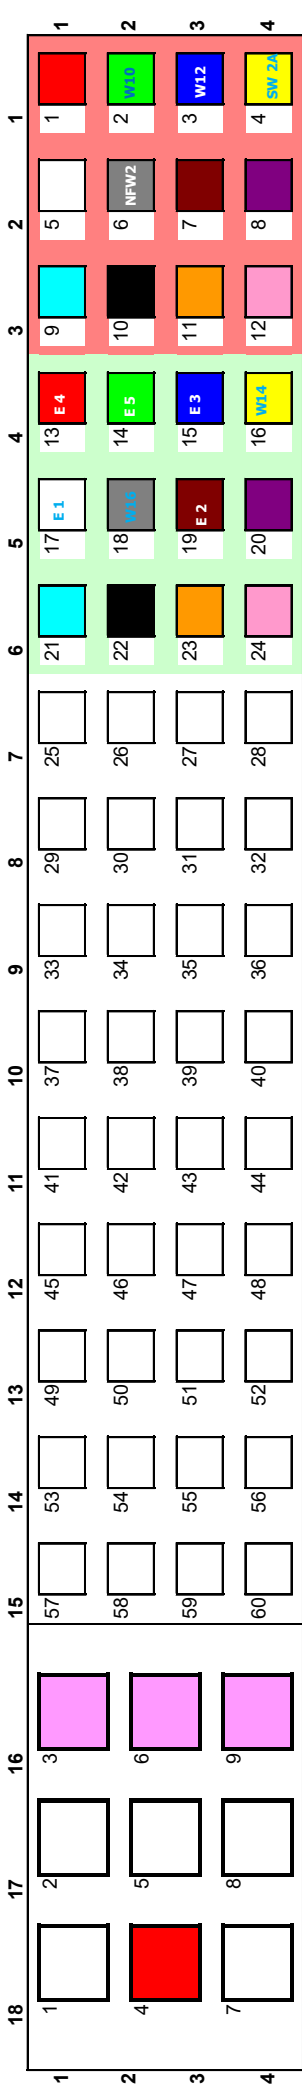

Gf-NVt-Bestückungsplan

38327/4

V1061

Anschrift:

Wittenhäger Str. 14
18510 Wittenhagen Abtshagen

min. Gf-HK Faser Anbindung

12

Gauß-Krüger-Koordinaten

HW: 6006769
RW: 4566931

Bodenplatte

Standard-Glasfaser-Außenkabel / Luftkabel

FC	Gf-Kabel	Fasern	Muffe	Hausnummer	Zusatz
1					
2					

SNR12 für Hk-Anbindung des NVt

4	4R/12	1	-	12	
5					
7					
8					

Kollokation

3	Kollokation				
6	Kollokation				
9	Kollokation				